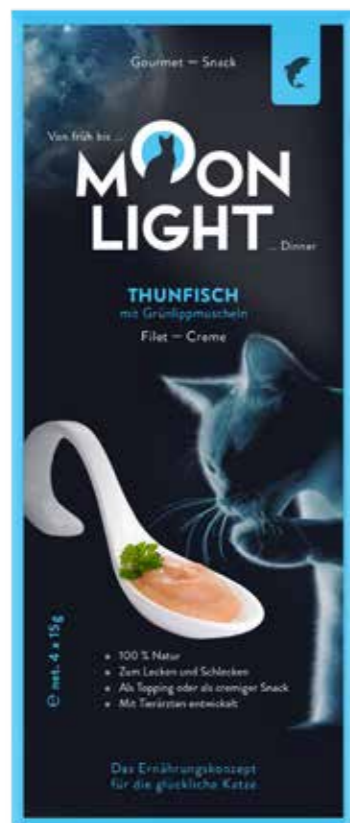

ARTIKELNUMMER e
964314 **80g**

NR. 10

Thunfisch, Shirasu

ZUSAMMENSETZUNG

Thunfisch 42%, Fischsud 38,52%, Shirasu 18%

ARTIKELNUMMER e
964322 **80g**

[Snacks]

LECKERE SNACKS.

„Verwöhne, was du liebst“ steht auch für unsere leckeren Snacks.
Zum Wegschlecken: Die besonders feine Filetcreme aus Huhn, Lachs,
Ente oder Thunfisch.

**MOON
LIGHT**
DINNER

[Filetcreme]

THUNFISCH

mit Grünlippmuscheln